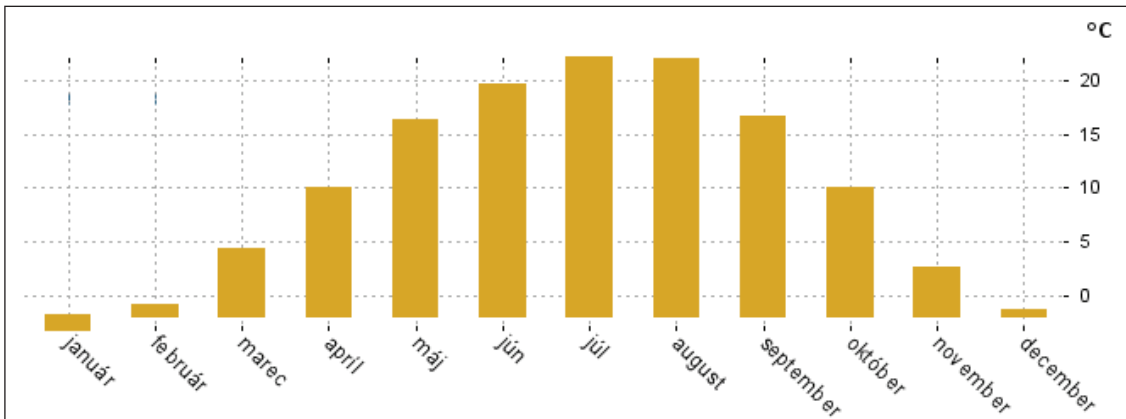

Úloha 4a

Prezrite si nasledujúci graf, ktorý znázorňuje priemernú teplotu v Bratislave počas celého roka a pokúste sa zodpovedať otázky pod grafom:

| Otázky: | Vaše odpovede: |
|---|----------------|
| Ktoré mesiace sú podľa vás najteplejšie? | |
| Ktoré mesiace sú podľa vás najchladnejšie? | |
| V ktorých mesiacoch vystúpila teplota nad 15°C? | |
| V ktorých mesiacoch nebola teplota vyššia ako 10°C? | |
| V ktorých mesiacoch je teplota nižšia ako 0°C? | |

Pokúste sa vytvoriť záver toho, ako sa podľa vás mení teplota počas roka: